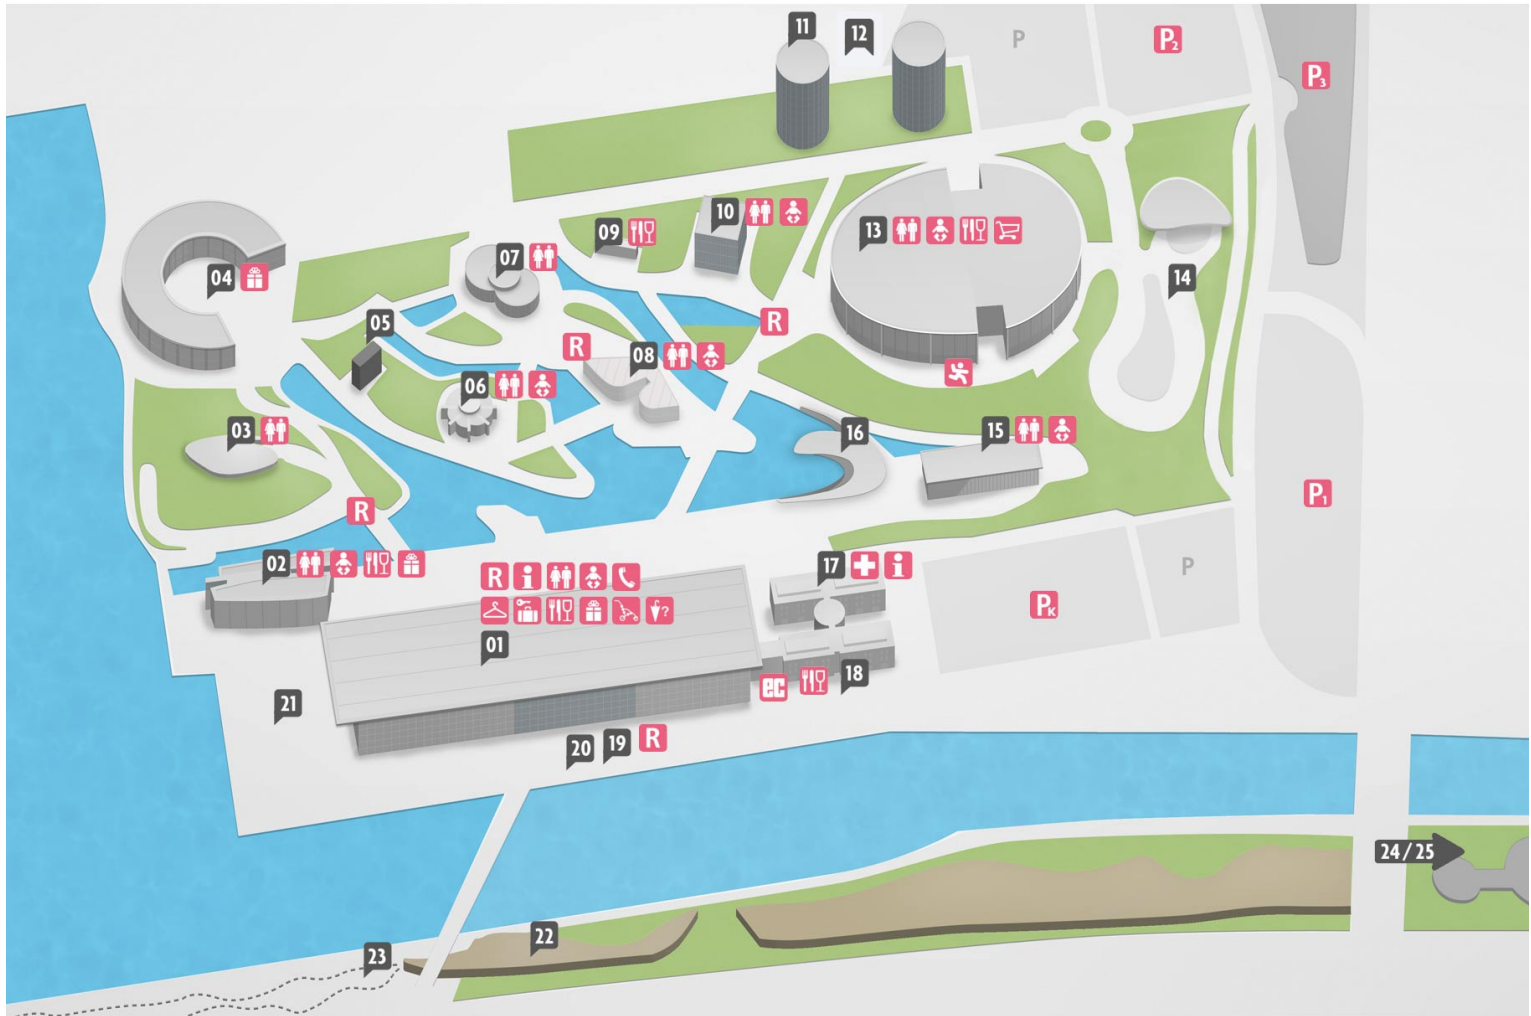

# STADTPLAN CITY MAP

- 01 KonzernForum/Eingang
- 02 ZeitHaus
- 03 Premium Clubhouse
- 04 The Ritz-Carlton, Wolfsburg
- 05 Lamborghini Pavillon
- 06 Škoda Pavillon
- 07 Audi Pavillon
- 08 Seat Pavillon
- 09 Cool and Creamy\*
- 10 Volkswagen Pavillon
- 11 Turmfahrt
- 12 Autotürme
- 13 KundenCenter

- 14 Ausfahrt
- 15 Volkswagen Nutzfahrzeuge Pavillon
- 16 Porsche Pavillon
- 17 ServiceHaus
- 18 MobilitätsDeck
- 19 Maritime PanoramaTour
- 20 Terminal WerkTour
- 21 LernPark
- 22 GeländeParcours Touareg und Amarok
- 23 GeländeParcours Tiguan und Yeti
- 24 SparTraining
- 25 SicherheitsTraining

## SHOPS

- Im KonzernForum**
- Metropol
- Im The Ritz-Carlton, Wolfsburg**
- The Ritz-Carlton Boutique
- Im ZeitHaus**
- ZeitReise
- VOLKSWAGEN ZUBEHÖR**
- Im KundenCenter**
- Volkswagen Zubehör

## LEGENDE

- Information
- WC
- Raucherbereich / Smoking Area
- Fundbüro / Lost & Found
- Kinderwagenverleih / Strollers Rental
- Babywickelraum / Babychange
- Telefon
- Garderobe / Wardrobe
- Schließfach / Lockers
- Spielplatz / Playground
- ec-Geldautomat / Cashpoint
- Parkplatz / Car Park
- Erste Hilfe / First Aid