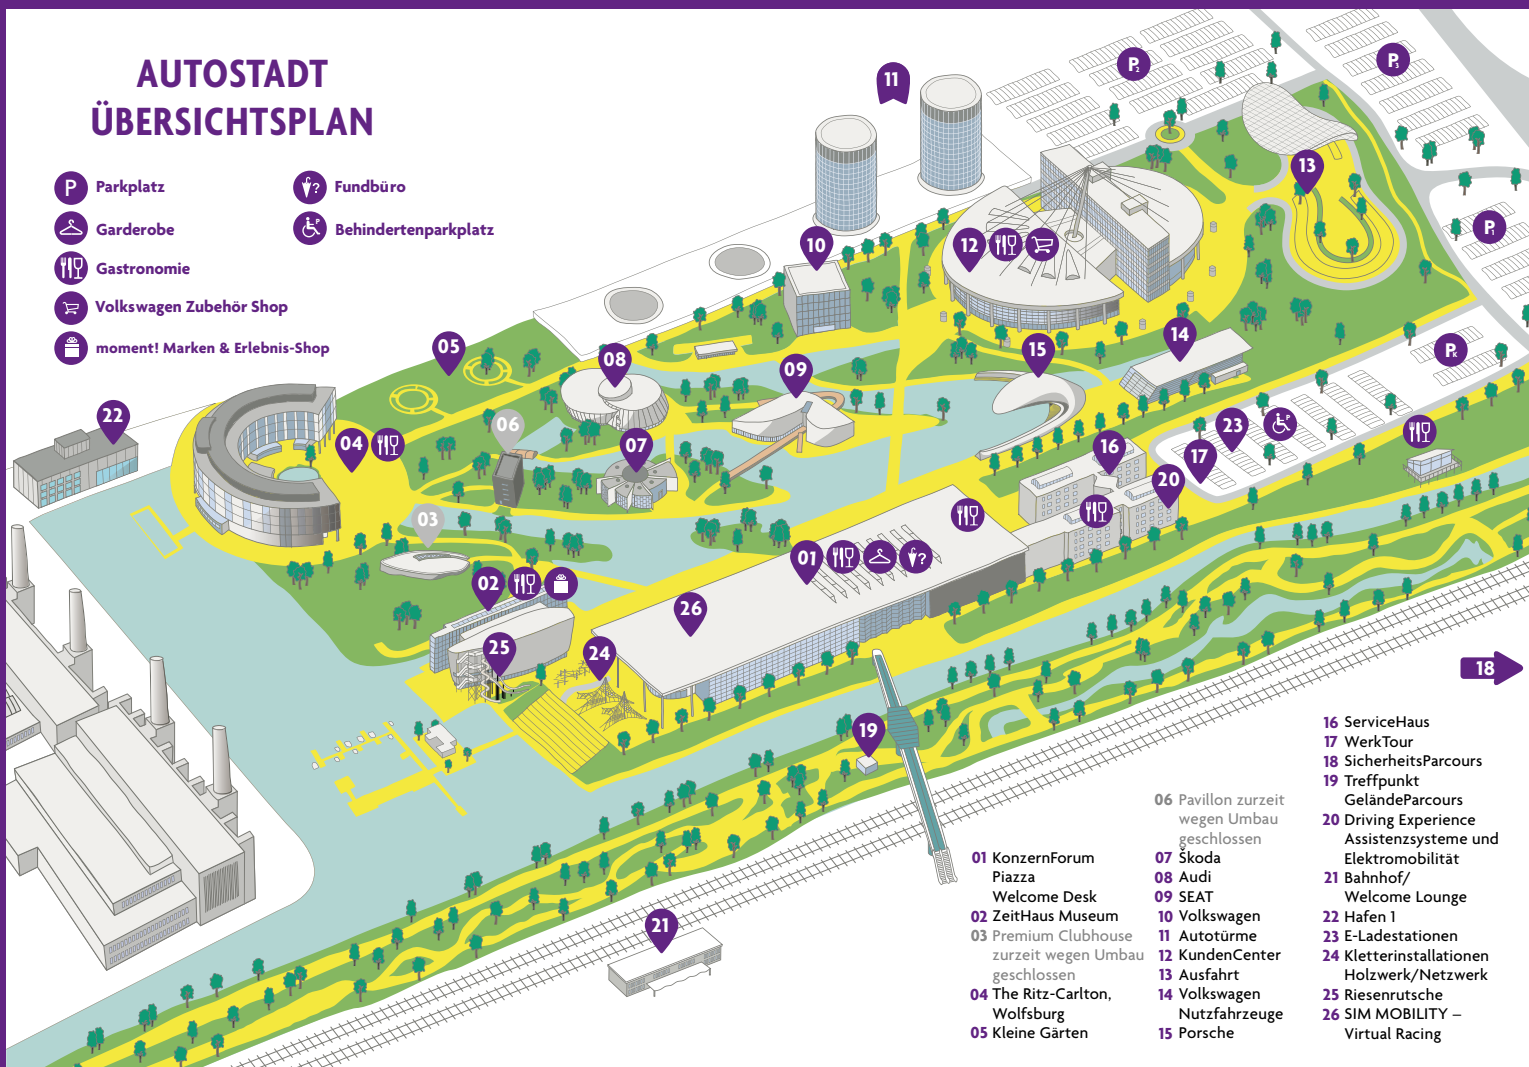

# AUTOSTADT ÜBERSICHTSPLAN

-  Parkplatz
-  Garderobe
-  Gastronomie
-  Volkswagen Zubehör Shop
-  moment! Marken & Erlebnis-Shop
-  Fundbüro
-  Behindertenparkplatz

- 01 KonzernForum  
Piazza
- 02 ZeitHaus Museum
- 03 Premium Clubhouse  
zurzeit wegen Umbau  
geschlossen
- 04 The Ritz-Carlton,  
Wolfsburg
- 05 Kleine Gärten
- 06 Pavillon zurzeit  
wegen Umbau  
geschlossen
- 07 Škoda
- 08 Audi
- 09 SEAT
- 10 Volkswagen
- 11 Autotürme
- 12 KundenCenter
- 13 Ausfahrt
- 14 Volkswagen  
Nutzfahrzeuge
- 15 Porsche
- 16 ServiceHaus
- 17 WerkTour
- 18 SicherheitsParcours
- 19 Treffpunkt  
GeländeParcours
- 20 Driving Experience  
Assistenzsysteme und  
Elektromobilität
- 21 Bahnhof/  
Welcome Lounge
- 22 Hafen 1
- 23 E-Ladestationen
- 24 Kletterinstallationen  
Holzwerk/Netzwerk
- 25 Riesenrutsche
- 26 SIM MOBILITY –  
Virtual Racing