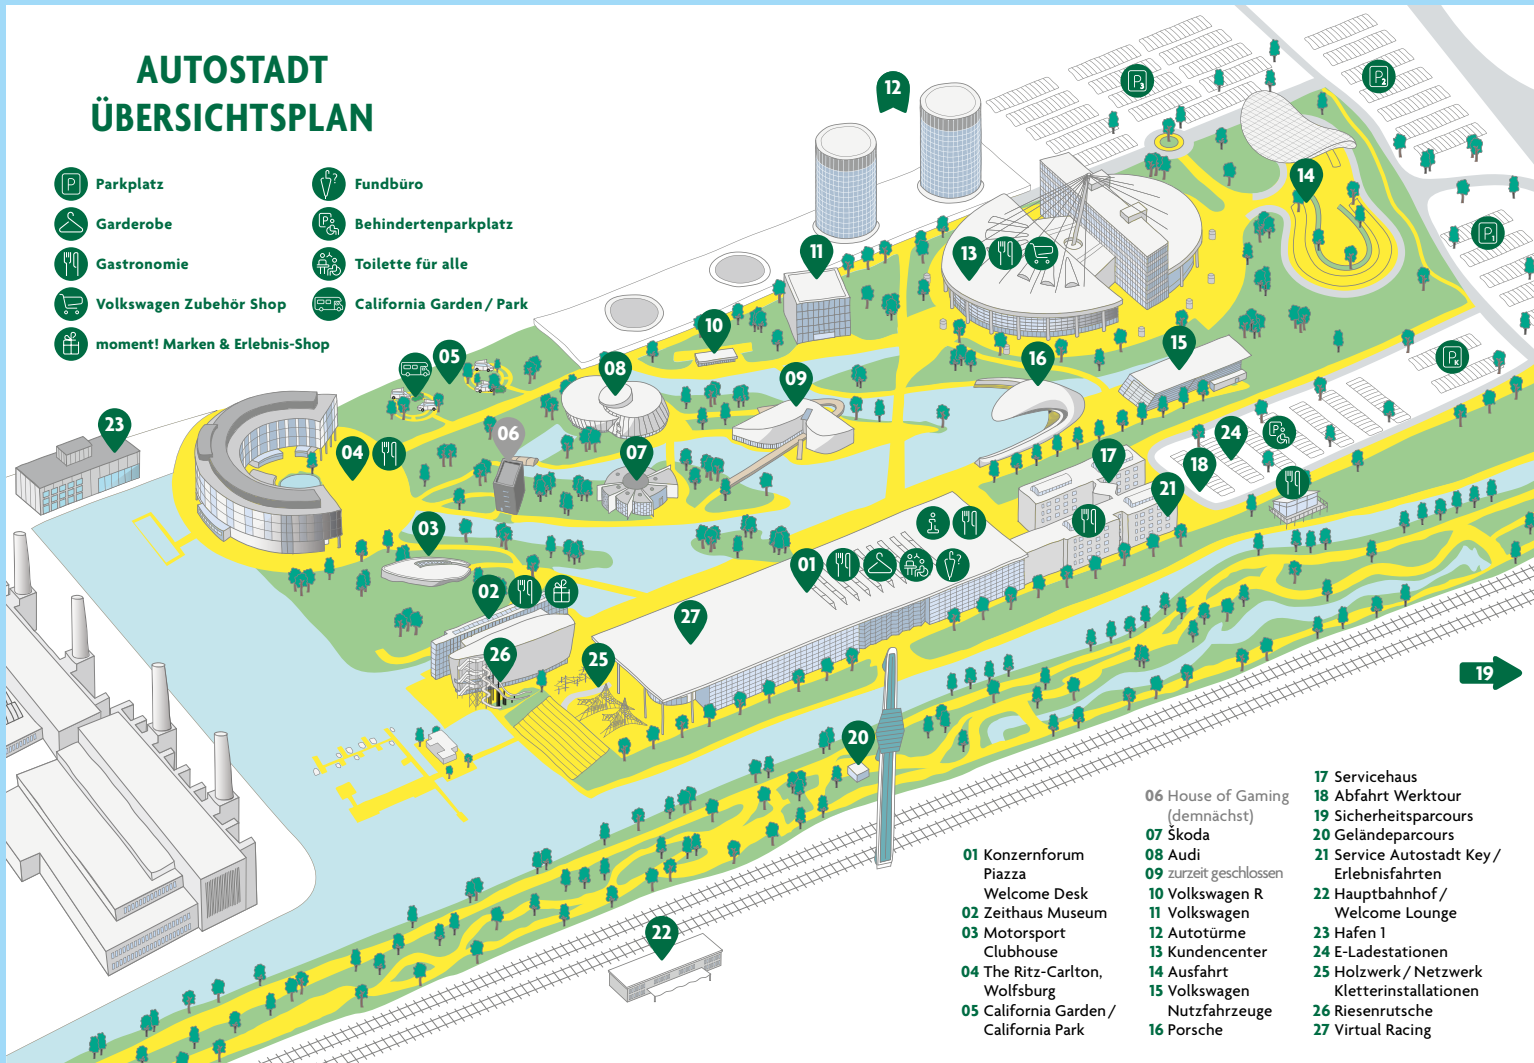

AUTOSTADT ÜBERSICHTSPLAN

-  Parkplatz
-  Garderobe
-  Gastronomie
-  Volkswagen Zubehör Shop
-  moment! Marken & Erlebnis-Shop
-  Fundbüro
-  Behindertenparkplatz
-  Toilette für alle
-  California Garden / Park

- 01 Konzernforum
Piazza
- 02 Zeithaus Museum
- 03 Motorsport
Clubhouse
- 04 The Ritz-Carlton,
Wolfsburg
- 05 California Garden/
California Park
- 06 House of Gaming
(demnächst)
- 07 Škoda
- 08 Audi
- 09 zurzeit geschlossen
- 10 Volkswagen R
- 11 Volkswagen
- 12 Autotürme
- 13 Kundencenter
- 14 Ausfahrt
- 15 Volkswagen
Nutzfahrzeuge
- 16 Porsche
- 17 Servicehaus
- 18 Abfahrt Werktour
- 19 Sicherheitsparcours
- 20 Geländepercours
- 21 Service Autostadt Key/
Erlebnisauffahrten
- 22 Hauptbahnhof/
Welcome Lounge
- 23 Hafen 1
- 24 E-Ladestationen
- 25 Holzwerk/ Netzwerk
Kletterinstallationen
- 26 Riesenrutsche
- 27 Virtual Racing