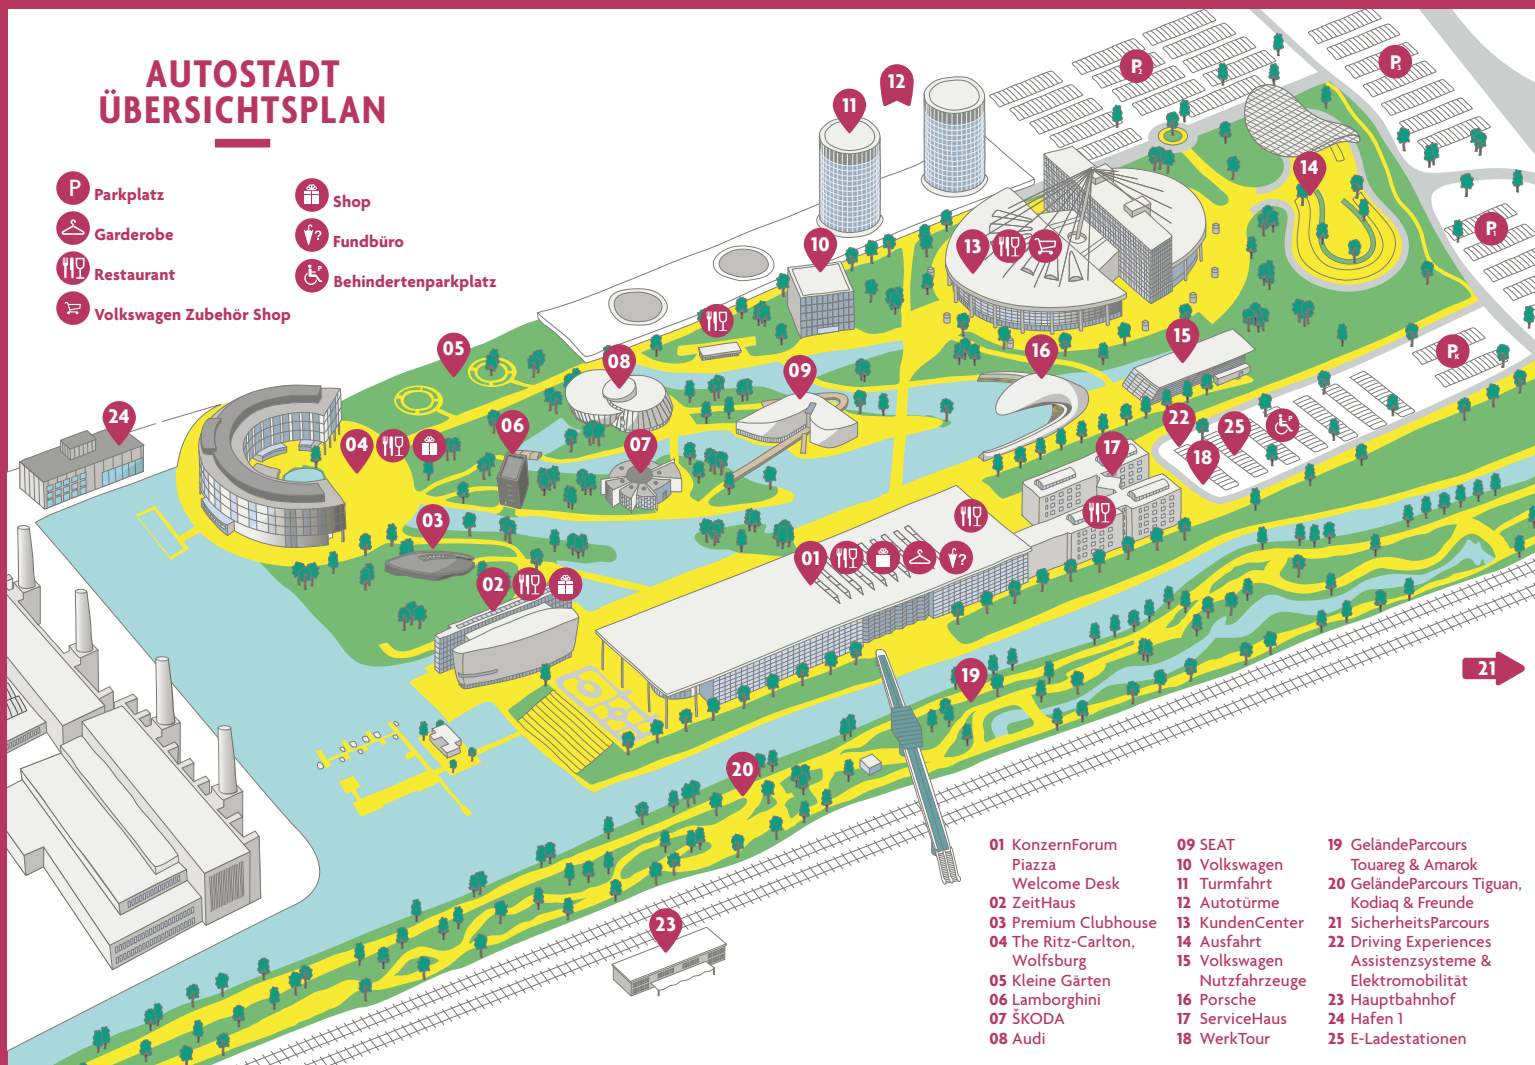

AUTOSTADT ÜBERSICHTSPLAN

-  Parkplatz
-  Garderobe
-  Restaurant
-  Volkswagen Zubehör Shop
-  Shop
-  Fundbüro
-  Behindertenparkplatz

- | | | |
|---|--------------------------------|--|
| 01 KonzernForum
Piazza
Welcome Desk | 09 SEAT | 19 GeländeParcours
Touareg & Amarok |
| 02 ZeitHaus | 10 Volkswagen | 20 GeländeParcours Tiguan,
Kodiaq & Freunde |
| 03 Premium Clubhouse | 11 Turmfahrt | 21 SicherheitsParcours |
| 04 The Ritz-Carlton,
Wolfsburg | 12 Autotürme | 22 Driving Experiences
Assistenzsysteme &
Elektromobilität |
| 05 Kleine Gärten | 13 KundenCenter | 23 Hauptbahnhof |
| 06 Lamborghini | 14 Ausfahrt | 24 Hafen 1 |
| 07 ŠKODA | 15 Volkswagen
Nutzfahrzeuge | 25 E-Ladestationen |
| 08 Audi | 16 Porsche | |
| | 17 ServiceHaus | |
| | 18 WerkTour | |