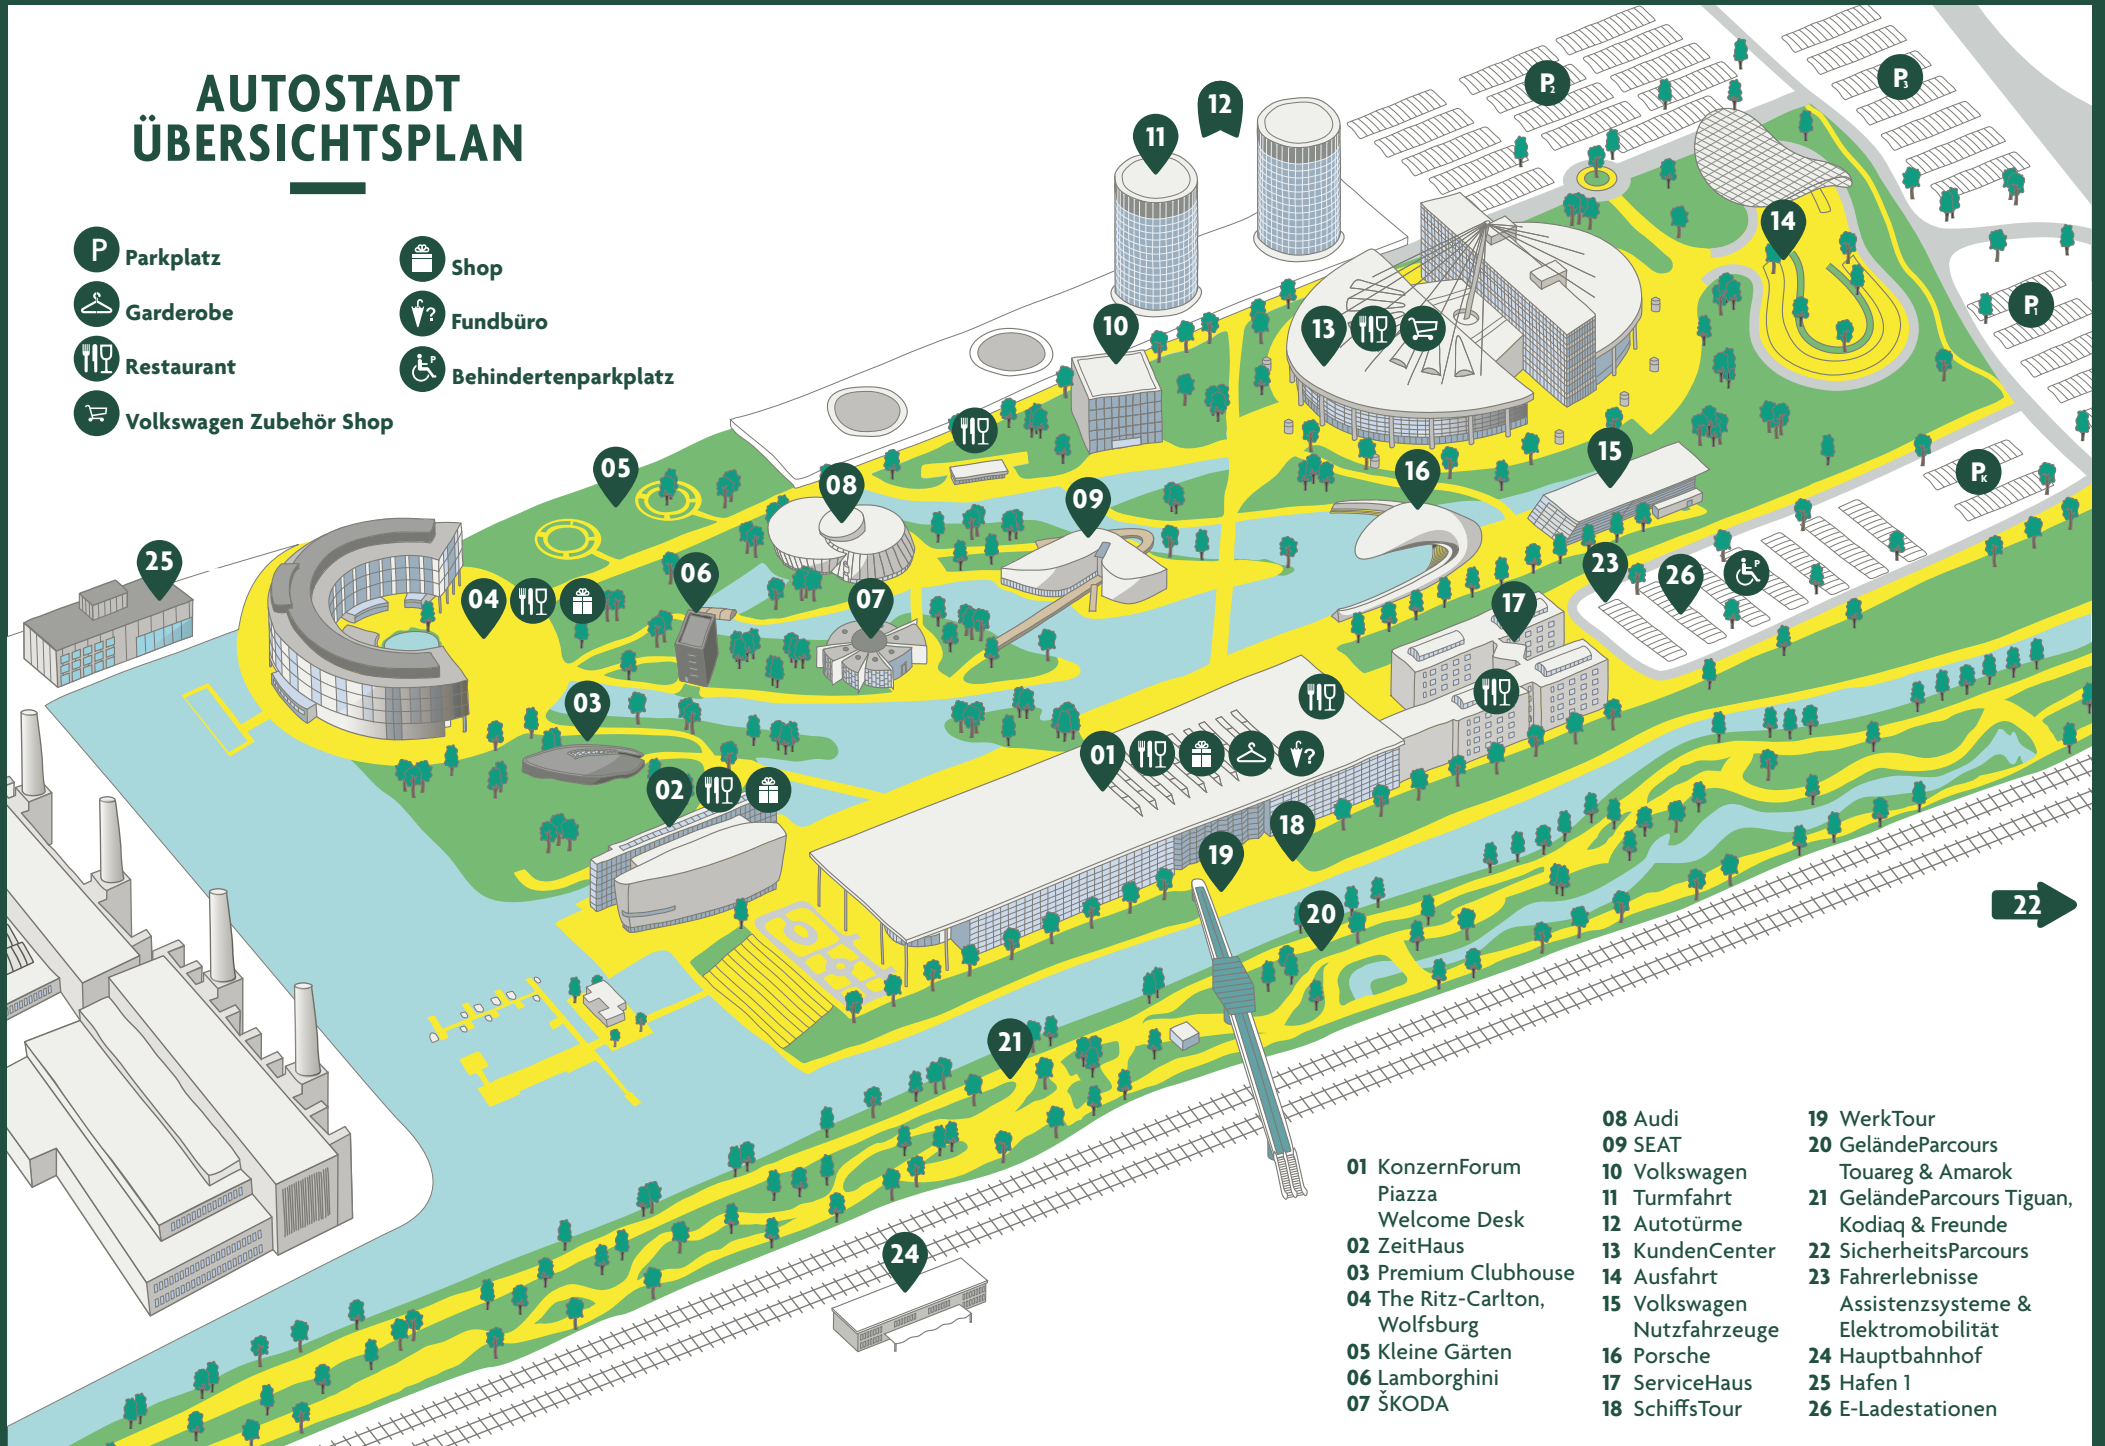

AUTOSTADT ÜBERSICHTSPLAN

-  Parkplatz
-  Garderobe
-  Restaurant
-  Volkswagen Zubehör Shop
-  Shop
-  Fundbüro
-  Behindertenparkplatz

- | | | |
|---|-----------------------------------|--|
| 01 KonzernForum
Piazza
Welcome Desk | 08 Audi | 19 WerkTour |
| 02 ZeitHaus | 09 SEAT | 20 GeländeParcours |
| 03 Premium Clubhouse | 10 Volkswagen
Touareg & Amarok | 21 GeländeParcours Tiguan,
Kodiaq & Freunde |
| 04 The Ritz-Carlton,
Wolfsburg | 11 Turmfahrt | 22 SicherheitsParcours |
| 05 Kleine Gärten | 12 Autotürme | 23 Fahrerlebnisse |
| 06 Lamborghini | 13 KundenCenter | Assistenzsysteme &
Elektromobilität |
| 07 ŠKODA | 14 Ausfahrt | 24 Hauptbahnhof |
| | 15 Volkswagen
Nutzfahrzeuge | 25 Hafen 1 |
| | 16 Porsche | 26 E-Ladestationen |
| | 17 ServiceHaus | |
| | 18 SchiffsTour | |