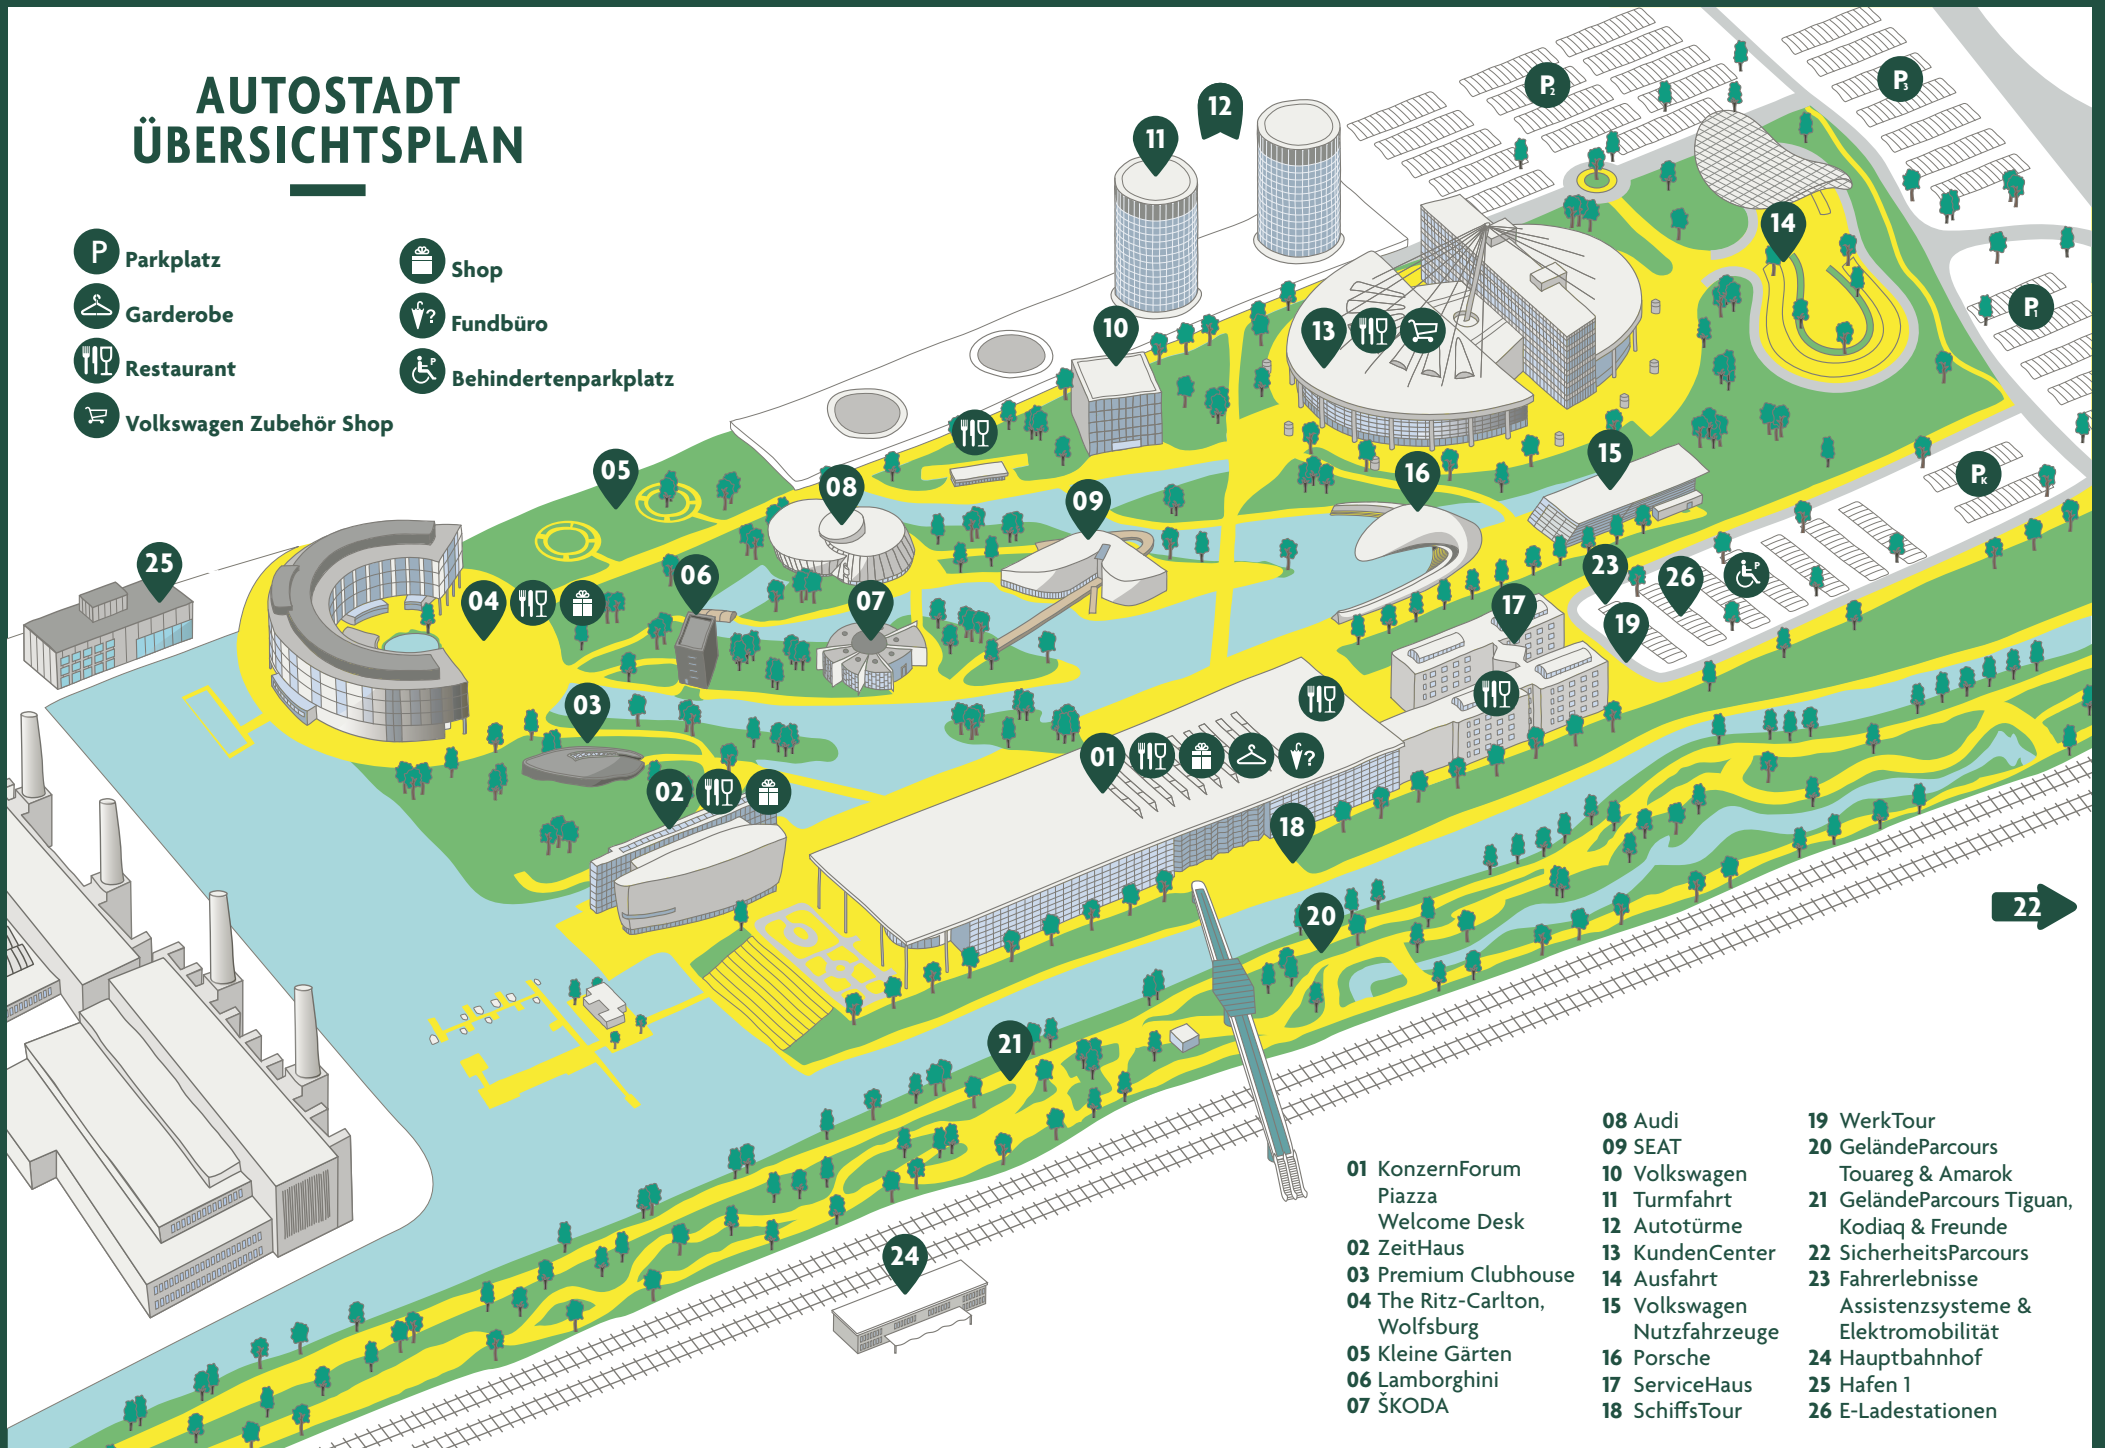

# AUTOSTADT ÜBERSICHTSPLAN

-  Parkplatz
-  Garderobe
-  Restaurant
-  Volkswagen Zubehör Shop
-  Shop
-  Fundbüro
-  Behindertenparkplatz

- |   |                                |  |
|---|--------------------------------|--|
| 01 KonzernForum<br>Piazza<br>Welcome Desk | 08 Audi                        | 19 WerkTour                                    |
| 02 ZeitHaus                               | 09 SEAT                        | 20 GeländeParcours                             |
| 03 Premium Clubhouse                      | 10 Volkswagen                  | 21 GeländeParcours Tiguan,<br>Kodiaq & Freunde |
| 04 The Ritz-Carlton,<br>Wolfsburg         | 11 Turmfahrt                   | 22 SicherheitsParcours                         |
| 05 Kleine Gärten                          | 12 Autotürme                   | 23 Fahrerlebnisse                              |
| 06 Lamborghini                            | 13 KundenCenter                | Assistenzsysteme &<br>Elektromobilität         |
| 07 ŠKODA                                  | 14 Ausfahrt                    | 24 Hauptbahnhof                                |
|   | 15 Volkswagen<br>Nutzfahrzeuge | 25 Hafen 1                                     |
|   | 16 Porsche                     | 26 E-Ladestationen                             |
|   | 17 ServiceHaus                 |  |
|   | 18 SchiffsTour                 |  |