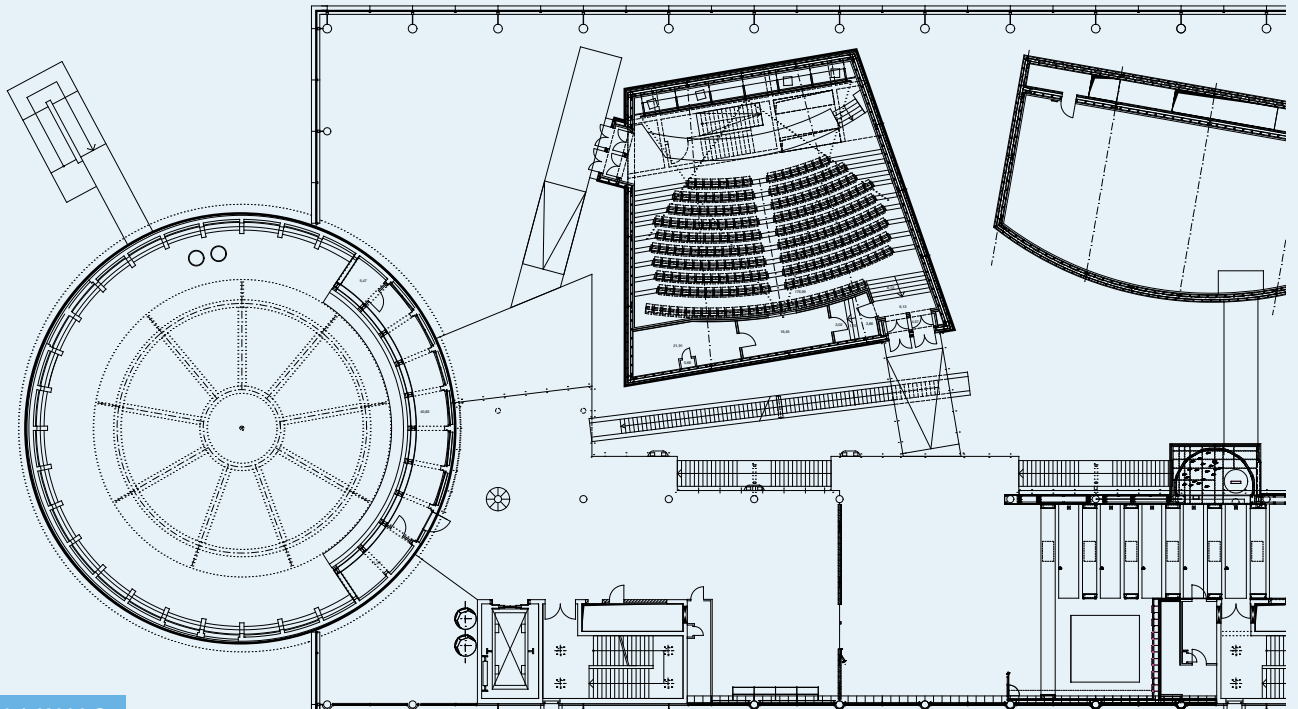

SMARTE TAGUNGEN IM PANORAMA- UND THEMENKINO

EIN ORT, AN DEM IHRE TAGUNG DER STAR IST.

Für die Spannungskurve in Ihrem Meeting ist gesorgt: mit der 120°-LED-Leinwand im ebenerdigen Panoramakino. Oder Sie nutzen das Auditorium im Themenkino und werden selbst zum Leinwandhelden.

A

AUTOSTADT

DIE KINOAVANTUR FÜR IHR MEETING.

RAUMPLAN: PANORAMAKINO

RAUMPLAN: THEMENKINO

PANORAMAKINO

Kinosaal mit flachem Boden, großem gebogenen 120°-LED-Screen und variabler Bestuhlung, ohne Tageslicht, vollverdunkelt

RAUMGRÖSSE:	KAPAZITÄT:	TECHN. EQUIPMENT:	RAUMKOSTEN:
420 m ²	Reihenbestuhlung: 220 Personen	<ul style="list-style-type: none"> ■ LED-Screen mit einer Größe von 21 m x 4 m, per Regiesteuerung in 4 Full-HD-Segmente teilbar ■ Vielfältige Einspielmöglichkeiten ■ 16-Kanal-Wellenfeld-Synthese-Beschallung ■ Weitere technische Ausstattung nach Bedarf 	<ul style="list-style-type: none"> ■ Ganzer Tag (max. 10 Std.) 3.500,00 EUR ■ Halber Tag (max. 4 Std.) 2.500,00 EUR ■ Mehrtägige Nutzung auf Anfrage

THEMENKINO

Kinosaal mit ansteigendem Auditorium, fester Bestuhlung und großer 8/70-Kinoleinwand, ohne Tageslicht, vollverdunkelt

RAUMGRÖSSE:	KAPAZITÄT:	TECHN. EQUIPMENT:	RAUMKOSTEN:
270 m ²	Reihenbestuhlung: 247 Personen	<ul style="list-style-type: none"> ■ Einspielung via HD-Beamer ■ 7-Kanal-Beschallung ■ Weitere technische Ausstattung nach Bedarf 	<ul style="list-style-type: none"> ■ Ganzer Tag (max. 10 Std.) 3.500,00 EUR ■ Halber Tag (max. 4 Std.) 2.500,00 EUR ■ Mehrtägige Nutzung auf Anfrage